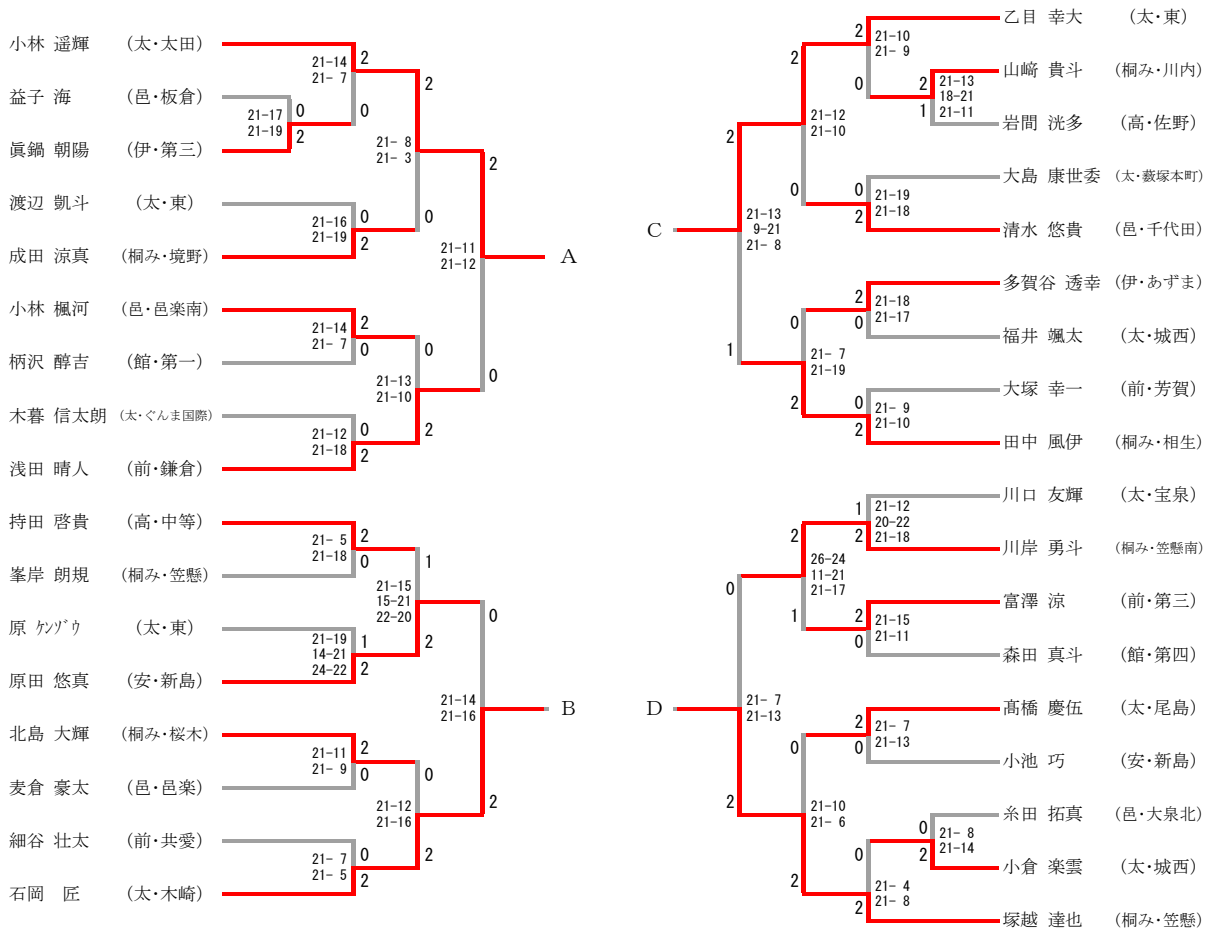

女子団体 13				
桐生市立相生中学校	2-0			渋川市立渋川中学校
渡辺 莉奈 吉田 葵	2	21-6 21-11	0	鈴木 利奈 田中 音羽
千本木 悠佳	2	8-21 21-15 21-19	1	伊藤 怜那
鈴木 千夏 今泉 彩香				高山 莉里菜 草間 美咲

女子団体 14				
大泉町立南中学校	2-0			前橋市立箱田中学校
茂木 円香子 布川 裕子	2	21-6 21-2	0	馬場 優衣 近藤 朱美
新井 瞳伽	2	21-3 21-4	0	本多 愛花
大鷲 瑠菜 藤井 真奈美				平松 里彩 深井 咲季

女子団体 15				
群馬県立中央中等教育学校	2-0			みどり市立笠懸南中学校
武井 陽香古 石関 都古				久保田 鈴音 星野 知沙
大村 悠花	2	21-10 21-14	0	佐藤 未悠
細川 優衣 原 萌	2	21-15 21-13	0	川岸 愛生 原 由奈

女子団体 16				
太田市立藪塚本町中学校	2-1			千代田町立千代田中学校
五味 舞香 副島 悠生奈	0	11-21 9-21	2	酒卷 茜里 梅澤 美奈
今泉 友希	2	21-6 21-18	0	岩瀬 愛莉
大澤 茉紘 大澤 彩弥	2	21-19 13-21 21-12	1	福田 葵 福田 里虹

女子団体 17				
太田市立太田中学校	2-1			桐生市立桜木中学校
山路 爽里 黒谷 明香里	2	21-7 21-10	0	野村 優貴 登之内 菜々
荻原 祐希	2	21-16 21-14	0	須田 楓華
関菅 夏恋 菅 真瑚	0	9-21 10-21	2	金子 由奈 柏瀬 倫佳

女子団体 18				
大泉町立南中学校	2-0			桐生市立相生中学校
栗原 彩名 岩瀬 理子				渡辺 莉奈 吉田 葵
新井 瞳伽	2	21-3 21-6	0	千本木 悠佳
茂木 円香子 布川 裕子	2	21-15 21-10	0	鈴木 千夏 今泉 彩香

女子団体 19				
群馬県立中央中等教育学校	2-0			太田市立藪塚本町中学校
武井 陽香古 石関 都古	2	21-12 21-15	0	大澤 茉紘 大澤 彩弥
原 萌子				今泉 友希
細川 優衣 大村 悠花	2	21-18 21-12	0	五味 舞香 高野 綾理

女子団体 20				
太田市立太田中学校	2-1			大泉町立南中学校
山路 爽里 黒谷 明香里	2	21-14 22-20	0	栗原 彩名 岩瀬 理子
荻原 祐希	2	21-16 21-17	0	新井 瞳伽
関鎌 夏恋 田 夏鈴	0	11-21 21-23	2	茂木 円香子 布川 裕子

女子団体 21				
太田市立太田中学校	2-0			群馬県立中央中等教育学校
山路 爽里 黒谷 明香里	2	21-18 21-11	0	武井 陽香古 石関 都古
荻原 祐希				原 萌子
関鎌 夏恋 田 夏鈴	2	21-17 21-16	0	細川 優衣 大村 悠花

男子シングルス