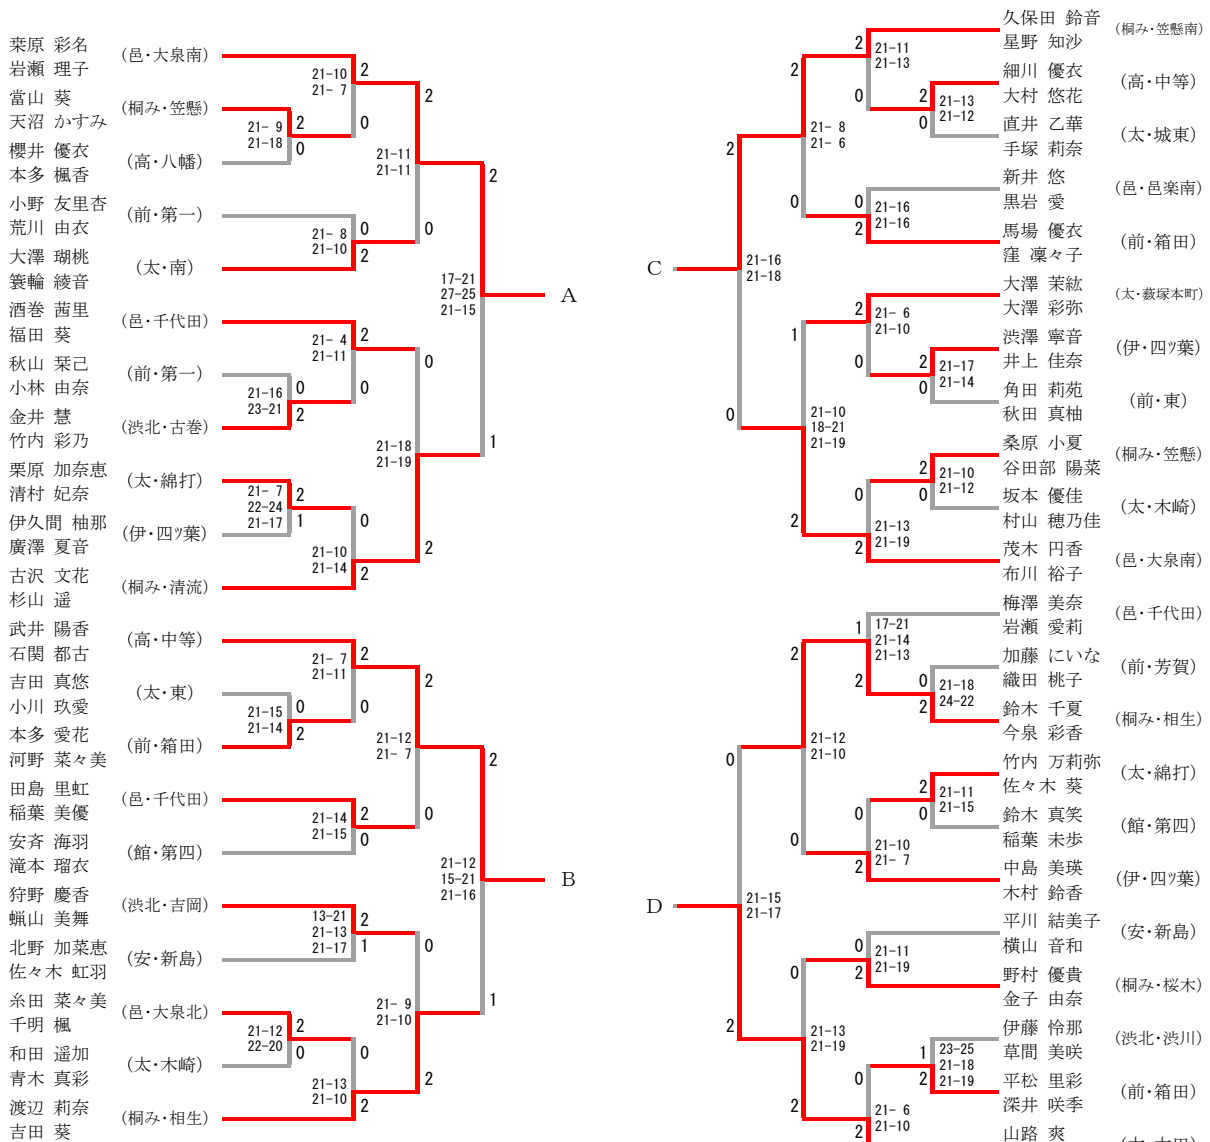

男子シングルス

女子シングルス

男子ダブルス

女子ダブルス

男子シングルス順位決定リーグ

男子シングルス	小林	石岡	乙目	塚越	勝-敗	順位
小林 遥輝 (太・太田)		○ 19-21 21-12 21- 7	○ 21-16 21- 8	× 11-21 17-21	M 2-1 G 4-3 P 131-106	2
石岡 匠 (太・木崎)	× 21-19 12-21 7-21		△ x-x	× 14-21 13-21	M 0-3 G 1-4 P 67-103	3
乙目 幸大 (太・東)	× 16-21 8-21	△ x-x		× 16-21 15-21	M 0-3 G 0-4 P 55-84	3
塚越 達也 (桐み・笠懸)	○ 21-11 21-17	○ 21-14 21-13	○ 21-16 21-15		M 3-0 G 6-0 P 126-86	1