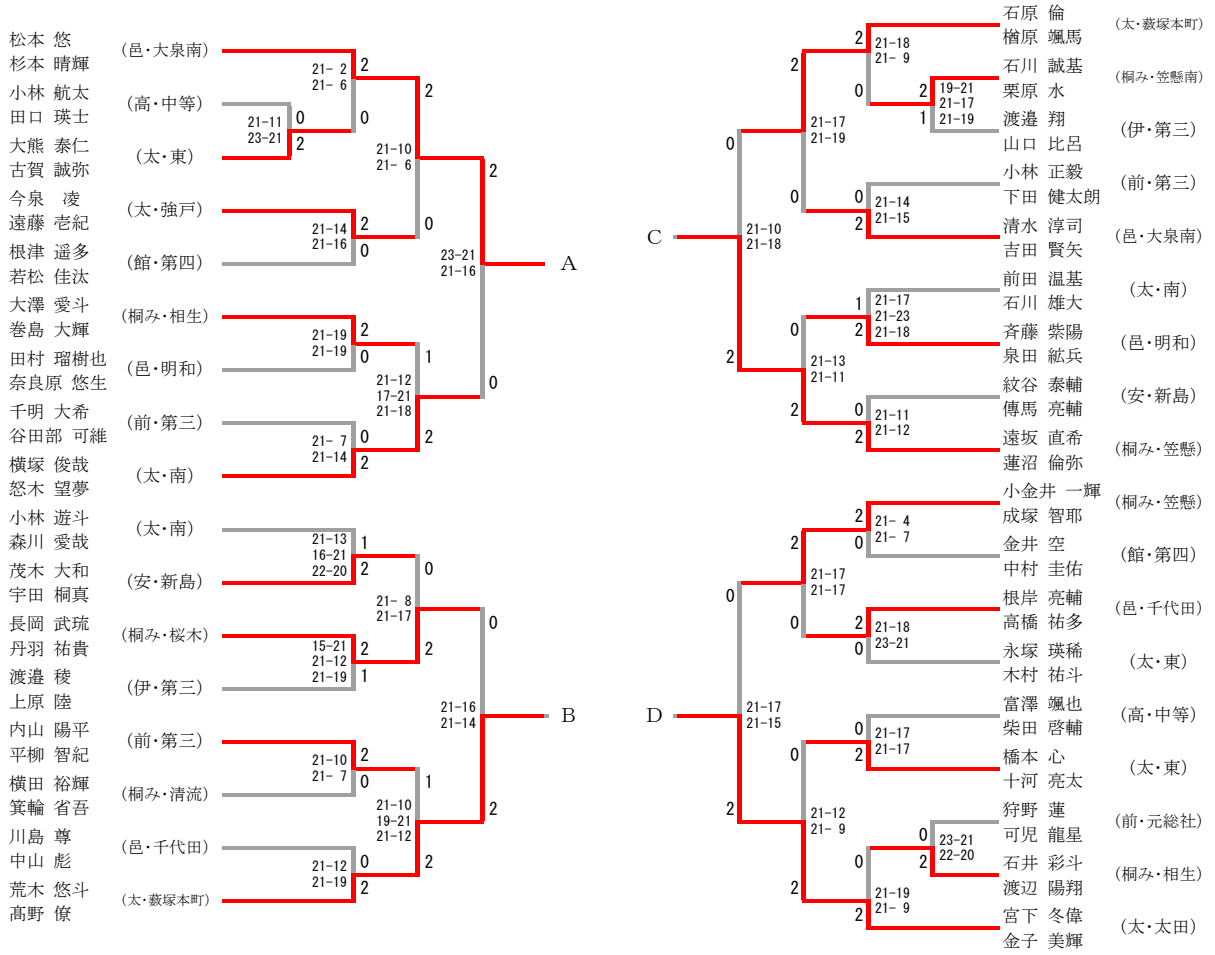

男子シングルス

女子シングルス

男子ダブルス

女子ダブルス

男子シングルス順位決定リーグ

男子シングルス	小林	石岡	乙目	塚越	勝-敗	順位
小林 遥輝 (太・太田)		○ 19-21 21-12 21- 7	○ 21-16 21- 8	× 11-21 17-21	M 2-1 G 4-3 P 131-106	2
石岡 匠 (太・木崎)	× 21-19 12-21 7-21		△ x-x	× 14-21 13-21	M 0-3 G 1-4 P 67-103	3
乙目 幸大 (太・東)	× 16-21 8-21	△ x-x		× 16-21 15-21	M 0-3 G 0-4 P 55-84	3
塚越 達也 (桐み・笠懸)	○ 21-11 21-17	○ 21-14 21-13	○ 21-16 21-15		M 3-0 G 6-0 P 126-86	1