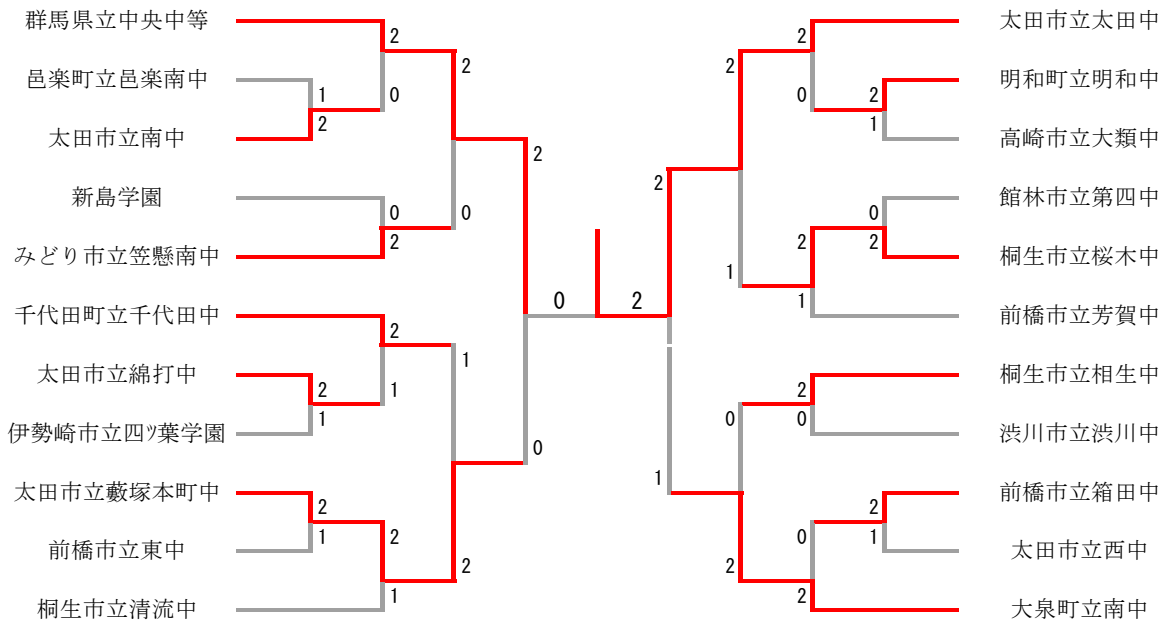

男子団体

女子団体

男子団体 1				
太田市立城西中学校	2-0			大泉町立北中学校
小倉 楽雲 福井 颯太	2	16-21 21-17 21-16	1	平成 大智 成田 逸人
谷崎 賢太郎	2	21-15 21-14	0	糸田 拓真
日野 颯人 松本 拓歩				江原 蒼生 中川 仰基

男子団体 2				
新島学園中学校	2-0			太田市立西中学校
紋谷 泰輔 傳馬 亮輔	2	21-15 21-8	0	長尾 優之介 下村 優磨
原田 悠真	2	21-11 21-8	0	村岡 俊哉
茂木 大和 宇田 桐真				川島 大知 西 幸大朗