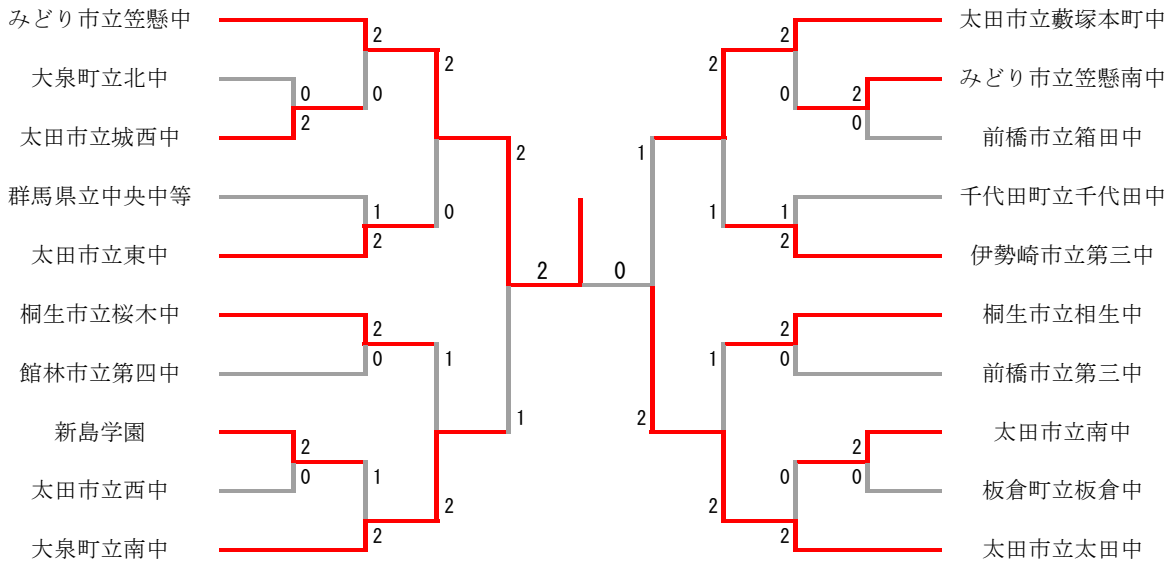

男子団体

女子団体

男子団体 1				
太田市立城西中学校	2-0			大泉町立北中学校
小倉 楽雲 福井 颯太	2	16-21 21-17 21-16	1	平成 大智 成田 逸人
谷崎 賢太郎	2	21-15 21-14	0	糸田 拓真
日野 颯人 松本 拓歩				江原 蒼生 中川 仰基

男子団体 2				
新島学園中学校	2-0			太田市立西中学校
紋谷 泰輔 傳馬 亮輔	2	21-15 21-8	0	長尾 優之介 下村 優磨
原田 悠真	2	21-11 21-8	0	村岡 俊哉
茂木 大和 宇田 桐真				川島 大知 西 幸大朗